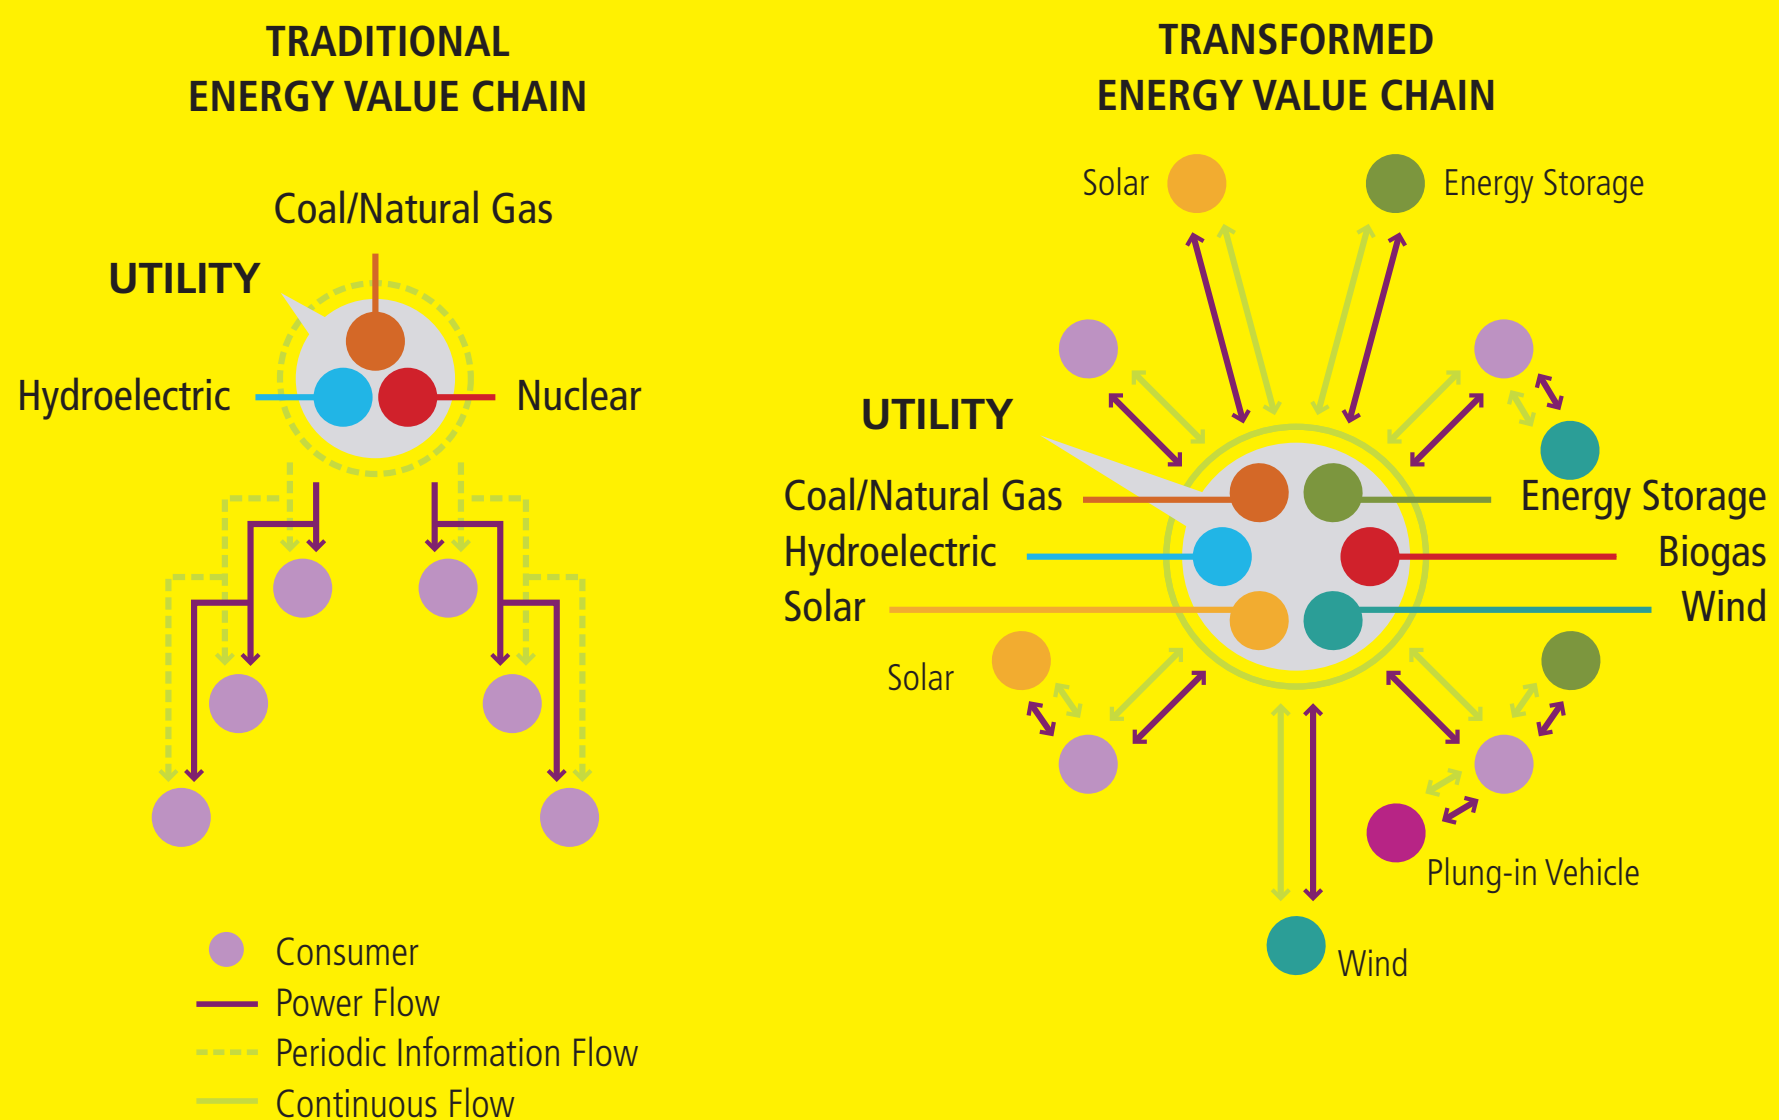

Le comunità dell'energia

L'energia che cambia modello

Livio de Santoli incontra Sergio Rubini

Giovedì 19 gennaio 2012, ore 10.45

Aula Magna - Facoltà di Architettura, via A. Gramsci 53, 00197 Roma

impaginazione: lucia caruso

CENTRO DI RICERCA
INTERDISCIPLINARE TERRITORIO
EDILIZIA RESTAURO AMBIENTE CITERA

FACOLTÀ DI ARCHITETTUTA

SAPIENZA
UNIVERSITÀ DI ROMA